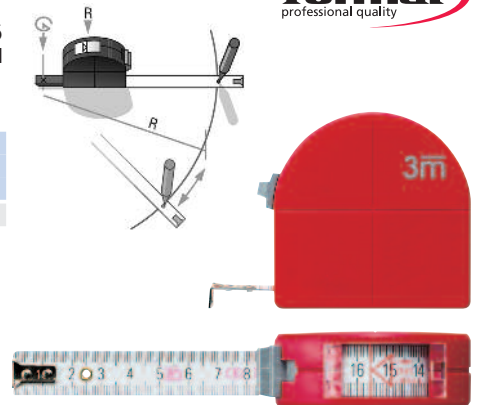

Mérőszalagok

Zsebmérőszalag ablakkal

Kivitel: Szabadonfutó szalag ívelt és **edzett rugóacélszalagból, fehér színű**, ütésálló poliamid házban. Belső méretek közvetlen leolvasása a széles ablakon keresztül **nagyító hatással**. Kopás elleni védelemként a mm-duplex-osztás beégetett átlátszó lakkozással. Mozgó véglezárával belső és külső méréshez. **EG pontossági osztály II szerinti méréspontosság.**

Zsebmérőszalag ablakkal és körző funkcióval

Kivitel: Szabadonfutó szalag ívelt és **edzett rugóacélszalagból, fehér színű**, ütésálló poliamid házban. Közvetlen leolvasás a nagyon széles ablakon keresztül. Kopás elleni védelemként a mm-duplex-osztás beégetett átlátszó lakkozással. Mozgatható kezdő véglezárával a pontos belső és külső mérésekhez. Ezenfelül a mérőszalag rendelkezik egy **kihajtható körzőtüskével**, amellyel 6 méter átmérőig köröket lehet rajzolni. **EG pontossági osztály II szerinti méréspontosság.**

Zsebmérőszalag, krómozott házzal

Kivitel: Szalag ívelt és **edzett rugóacélszalagból, fehér színű**, ütésálló, krómozott műanyag házban, egy oldalas mm-osztás. Automatikus szalagvisszafutással, rögzítőeszközzel, csillapítóval és övcsipesszel. **EG pontossági osztály II szerinti méréspontosság.**

Zsebmérőszalag, krómozott házzal

Kivitel: Szalag ívelt, edzett és **Mylar bevonatú rugóacélszalagból, sárga színű**, egyértelműen olvasható, 2 szín nyomással, választhatóan krómozott műanyag vagy fém házban. Ellenálló a korrózióval, karcolással és vegyi anyagokkal szemben. Automatikus szalagvisszafutással, rögzítőeszközzel és levehető övcsipesszel. **EG pontossági osztály II szerinti méréspontosság.**