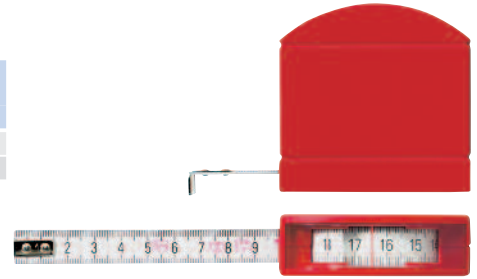

Mérőszalagok

Zsebmérőszalag ablakkal

Kivitel: Szabadonfutó szalag ívelt és **edzett rugóacélszalagból, fehér színű**, ütésálló poliamid házban. Belső méretek közvetlen leolvasása a széles ablakon keresztül **nagyító hatással**. Kopás elleni védelemként a mm-duplex-osztás beégetett átlátszó lakkozással. Mozgó véglezárával belső és külső méréshez. **EG pontossági osztály II szerinti méréspontosság.**

Zsebmérőszalag ablakkal és körző funkcióval

Kivitel: Szabadonfutó szalag ívelt és **edzett rugóacélszalagból, fehér színű**, ütésálló poliamid házban. Közvetlen leolvasás a nagyon széles ablakon keresztül. Kopás elleni védelemként a mm-duplex-osztás beégetett átlátszó lakkozással. Mozgatható kezdő véglezárával a pontos belső és külső mérésekhez. Ezenfelül a mérőszalag rendelkezik egy **kihajtható körzőtüskével**, amellyel 6 méter átmérőig köröket lehet rajzolni. **EG pontossági osztály II szerinti méréspontosság.**

Zsebmérőszalag, krómozott házzal

Kivitel: Szalag ívelt és **edzett rugóacélszalagból, fehér színű**, ütésálló, krómozott műanyag házban, egy oldalas mm-osztás. Automatikus szalagvisszafutással, rögzítőeszközzel, csillapítóval és övcsipesszel. **EG pontossági osztály II szerinti méréspontosság.**

Zsebmérőszalag, krómozott házzal

Kivitel: Szalag ívelt, edzett és **Mylar bevonatú rugóacélszalagból, sárga színű**, egyértelműen olvasható, 2 szín nyomással, választhatóan krómozott műanyag vagy fém házban. Ellenálló a korrózióval, karcolással és vegyi anyagokkal szemben. Automatikus szalagvisszafutással, rögzítőeszközzel és levehető övcsipesszel. **EG pontossági osztály II szerinti méréspontosság.**